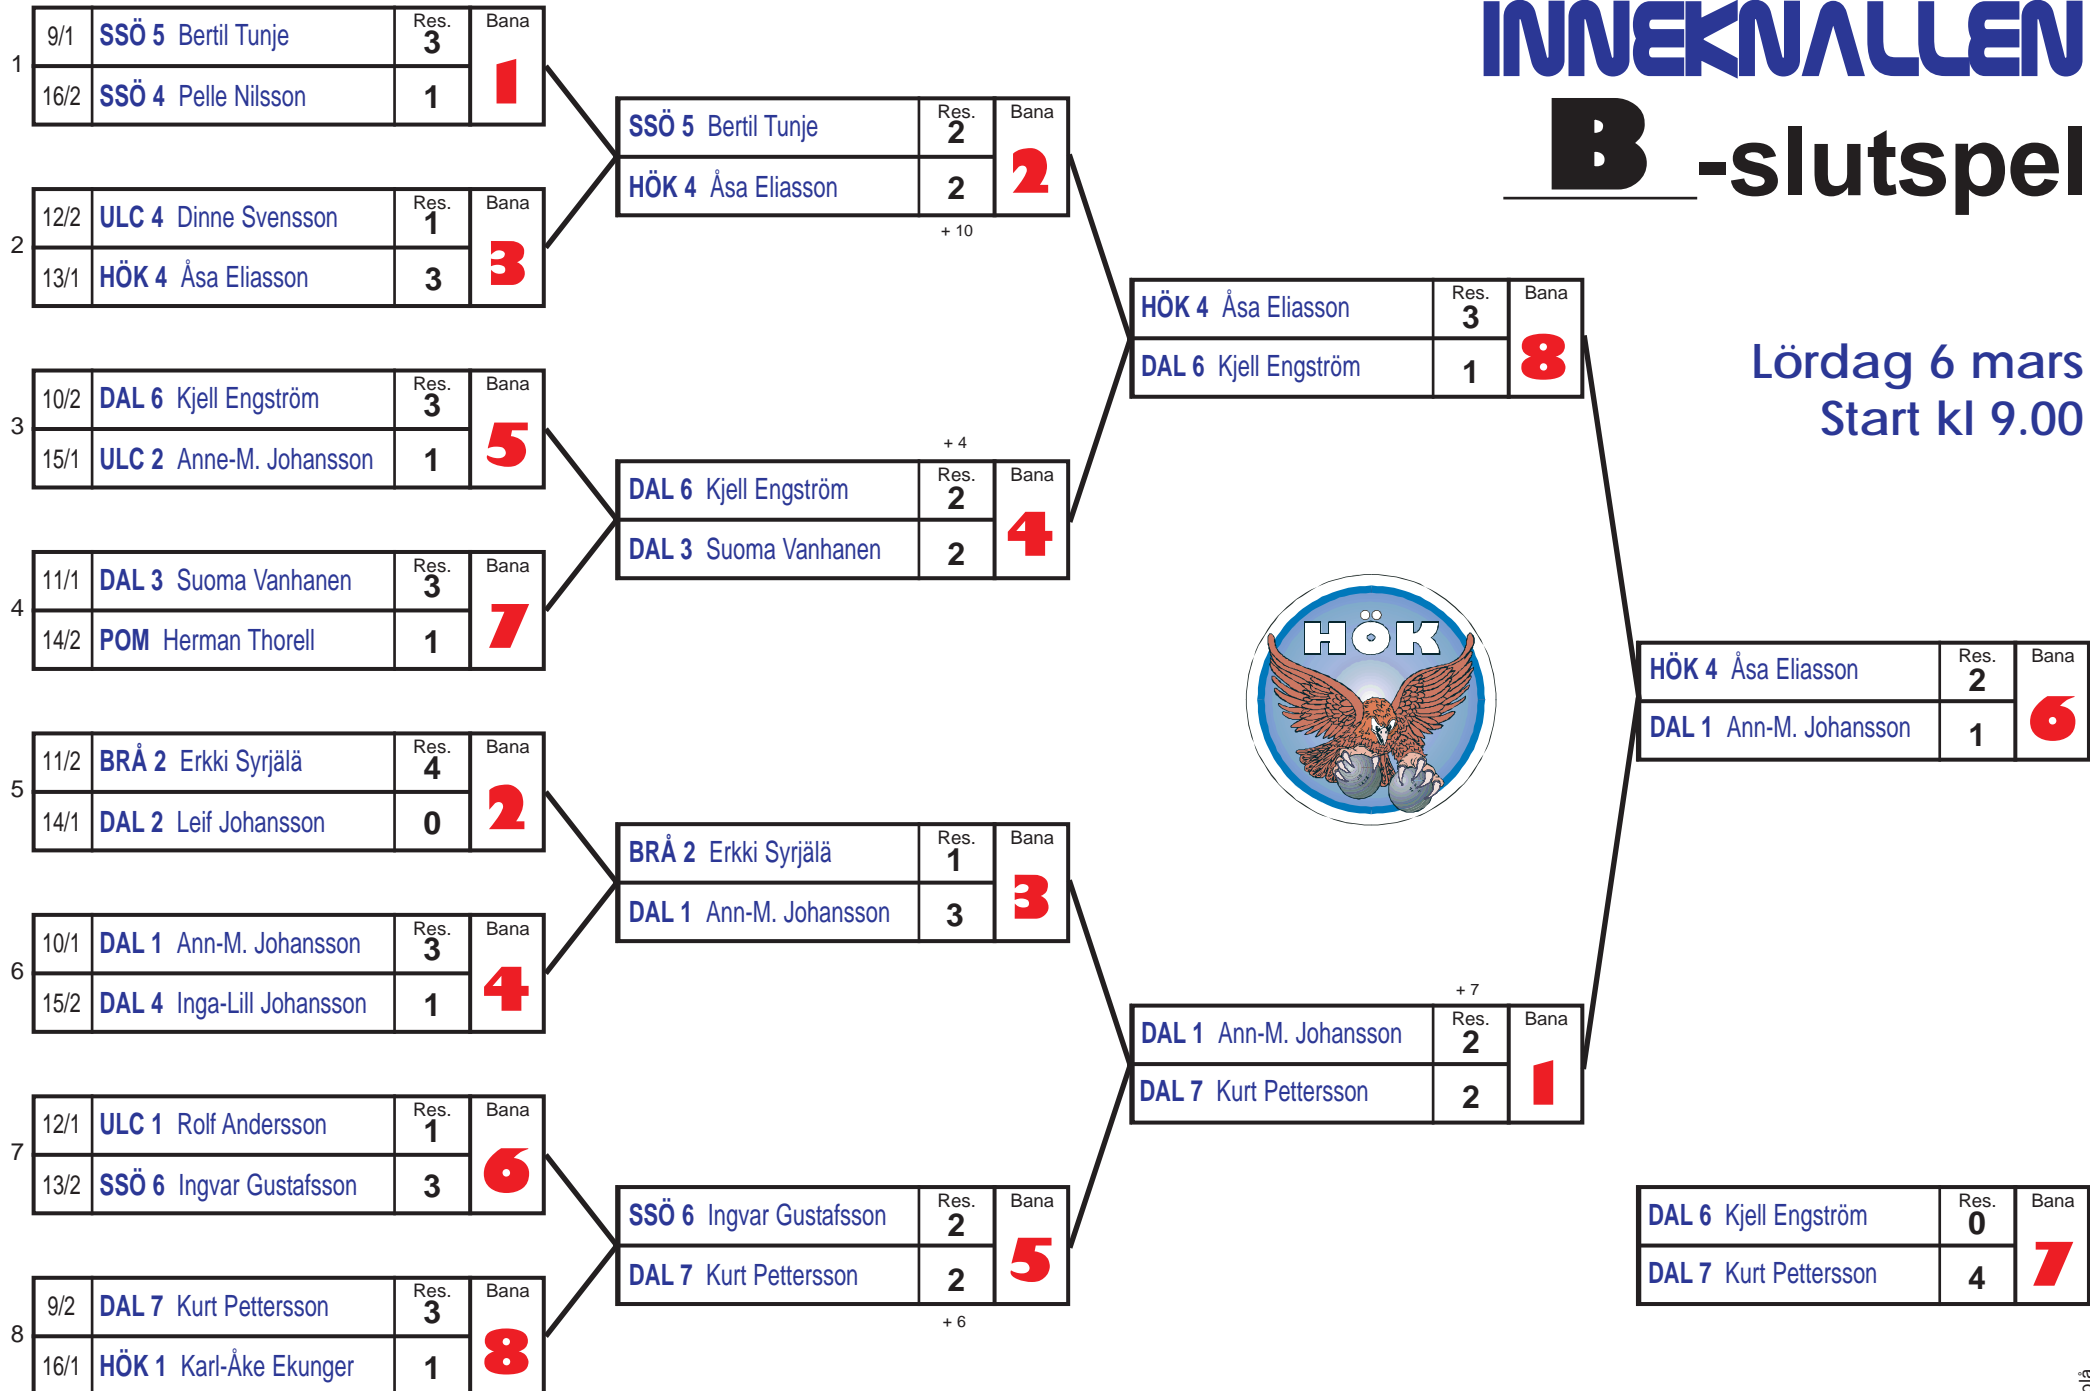

INNEKNALLEN

B -slutspel

Lördag 6 mars
Start kl 9.00

-- Förlorarna i denna första omgång går vidare till Tröst-cupen

INNEKNALLEN

Tröst-cup

B-slutspel

Förlorarna i match 1	Res.	Bana
SSÖ 4 Pelle Nilsson	1	7
Förlorarna i match 2		
ULC 4 Dinne Svensson	1	